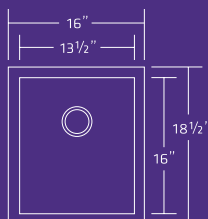

Sink into perfection... Plongez dans la perfection...

myko

SINKS.COM

MCS13

Profondeur du bassin
Bowl Depth"